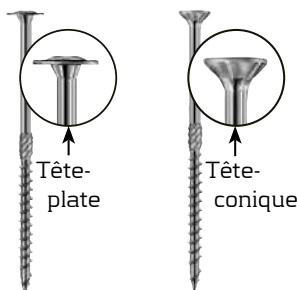

Embouts (BIT) BeA

Code article	Désignation	Longueur de l'embout en mm	Code couleur	Nombre de pièces / Boîte	Nombre de pièces / carton
14509921	BIT 50 TX15	50	●	5	50
14509922	BIT 50 TX20	50	●	5	50
14509923	BIT 50 TX25	50	●	5	50
14509924	BIT 50 TX30	50	●	5	50
14509925	BIT 50 TX40	50	●	5	50
14513462	BIT 50 TX50	50	●	5	50
14509959	BIT 25 TX15	25	●	5	50
14509960	BIT 25 TX20	25	●	5	50
14509961	BIT 25 TX25	25	●	5	50
14509962	BIT 25 TX30	25	●	5	50
14509963	BIT 25 TX40	25	●	5	50
14513461	BIT 25 TX50	25	●	5	50
14509964	Porte-embout magnétique			1 Boîte	10 Boîtes
14509941	BIT BOX TX10-40*	25			

La BIT Box BeA est livrée avec 31 embouts TX et un porte-embout magnétique.

Elle contient : 5 embouts TX 10 blanc, 5 embouts TX 15 marron, 5 embouts TX 20 jaune 5 embouts TX 25 bleu, 5 embouts TX 30 rouge, 6 embouts TX 40 vert et 1 porte-embout magnétique